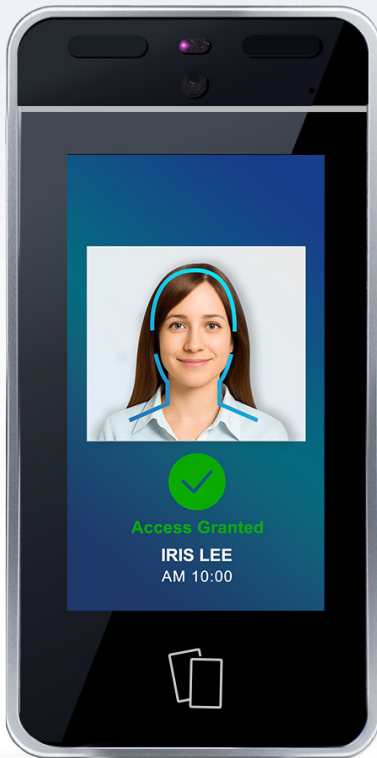

HAC-990PEFA/PMFA 全觸控螢幕人臉門禁主機

功能特色

- 臉部辨識功能採用訊連科技股份有限公司提供之 FaceMe® 軟體開發套件開發。
- 單機可獨立作業完成人臉辨識。
- 支援最多 10,000 人臉資料儲存與辨識。
- 內建人臉偵測、2D活體檢測、人臉辨識三大核心技術，確保辨識準確且安全。
- 10,000 人，辨識時間 ≤ 1.5 秒，5,000 人，辨識時間 ≤ 1.2 秒。
- 支援雙因子驗證，增加安全強度。
- 支援戴口罩辨識。
- 5"彩色電容式觸控螢幕，提供人性化的操作介面。
- 內建2百萬畫素鏡頭，提供刷卡拍照及QR Code掃描功能。
- 大型記憶體容量；可提供150,000筆合法卡及300,000筆刷卡/事件記錄。
- 提供單機操作，可設定使用者權限、參數設定、系統設定、通訊設定、主機資訊等。
- 提供256組時段表；每組時段表包含整星期共七天的時段；每天允許8個時段設定。
- 提供32組班別時間表及32組響鈴時間表設定，可顯示目前班別及發出響鈴 (搭配 ACU-90 使用)。
- 提供 2 組假日表，每組假日表有100個假日。
- 提供讀卡開門、讀卡加密碼 (PIN CODE) 開門模式。
- 具防拆機破壞偵測及門未關妥警示功能。
- 可設定主機Sensor之N.O. / N.C.狀態。
- 可自訂讀取卡片序號或區塊資料，區塊金鑰可自訂。(Mifare型號)
- 內建紅外線近接偵測功能，待機時可進入省電狀態。
- 提供持續開門時段功能；並可設定首卡開門功能。
- 可外接T2 / Wiegand副讀卡機，並支援副讀頭Wiegand解碼規則設定。
- 可設定是否儲存非法卡記錄。
- 具黑名單及反脅迫功能，遇緊急狀況，可同時輸出警報事件。
- 內建Web Server，不需安裝軟體，即可透過Browser設定裝置。

規格

型號	HAC-990PEFA	HAC-990PMFA
讀卡格式	EM (125 KHz)	Mifare (13.56MHz)
讀卡距離	3公分以上	3 公分以上
處理器	64 bit 4 Core Cortex-A53 + Cortex-M4	
記憶體容量	16GB eMMC / 2GB LPDDR4	
臉型辨識	TAR 98.85% , FAR 0.001 %	
合法權限	150,000組	
事件記錄	300,000筆	
輸入點	3組偵測輸入 (門磁 x 1、開門按鈕 x 1、防拆機偵測 x 1)	
輸出點	內建 Relay x 1, O.C輸出 x 1 (For ACU-90); (警報/門鈴/響鈴 可由外接的ACU-90的兩組Relay輸出)	
LCD 顯示器	5吋彩色LCD	
影像輸入	2百萬畫素CMOS感測器	
聲音輸入	麥克風 x 1	
音頻提示	蜂鳴器 x 1, 喇叭 x 1	
副讀卡機介面	T2 / W26 / W34	
計時裝置	有	
電源輸入	DC 12V / 2A (max 不含副讀卡機)	
通訊介面	Ethernet x 1; RS-485 x 1 (保留)	
傳輸速率	RS-485 : 9,600~19,200 bps-N-8-1; TCP/IP : 10/100 Mbps	
工作溫度	0°C ~ 60°C / 32°F ~ 140°F	
相對濕度	20% ~ 80% (不凝結成水珠的狀態環境下)	
體積 (mm)	185 (L) x 92 (W) x 29 (H)	