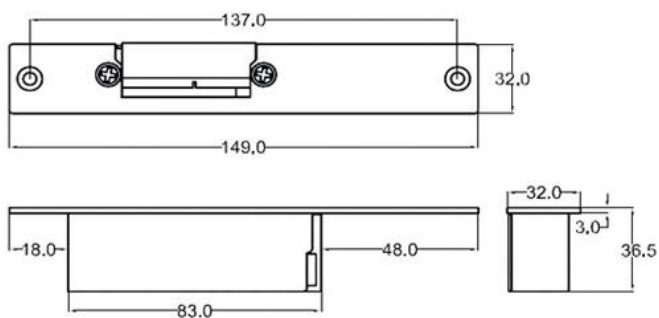

ESL-100 / 200 陰極鎖

ESL-100

ESL-200

規格

型號	ESL-100	ESL-100F	ESL-200	ESL-200F
控制方式	通電開	斷電開	通電開	斷電開
面板材質(未指定時標配)	烤漆鐵面板(銅色)	烤漆鐵面板(銅色)	不鏽鋼	不鏽鋼
面板材質(可選購)	烤漆鐵面板(鉻色)	-	-	-
電壓	12VDC	12VDC	12VDC	12VDC
電流	400mA	100mA	400mA	200mA
斜舌深度	13.5mm	13.5mm	9.6mm	9.6mm
適用的門斜舌長度	5/8"(15.8mm)	5/8"(15.8mm)	3/8"(9.5mm)	3/8"(9.5mm)
鎖體尺寸	149L x 32W x 36.5H mm		160L x 25W x 30.4H mm	
面板尺寸	149L x 32W x 3T mm		160L x 25W x 2T mm	
重量	286公克		245公克	

安裝示意圖

ESL-100

ESL-200

鎖體尺寸圖

ESL-100

ESL-200