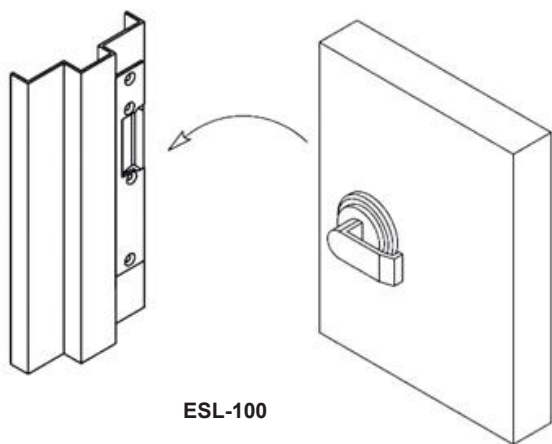

ESL-100 / 200 陰極鎖

ESL-100

ESL-200

規格

型號	ESL-100	ESL-100F	ESL-200	ESL-200F
控制方式	通電開	斷電開	通電開	斷電開
面板材質(未指定時標配)	烤漆鐵面板(銅色)	烤漆鐵面板(銅色)	不鏽鋼	不鏽鋼
面板材質(可選購)	烤漆鐵面板(鉻色)	-	-	-
電壓	12VDC	12VDC	12VDC	12VDC
電流	400mA	100mA	400mA	200mA
斜舌深度	13.5mm	13.5mm	9.6mm	9.6mm
適用的門斜舌長度	5/8"(15.8mm)	5/8"(15.8mm)	3/8"(9.5mm)	3/8"(9.5mm)
鎖體尺寸	149L x 32W x 36.5H mm		160L x 25W x 30.4H mm	
面板尺寸	149L x 32W x 3T mm		160L x 25W x 2T mm	
重量	286公克		245公克	

安裝示意圖

ESL-100

ESL-200

鎖體尺寸圖

ESL-100

ESL-200