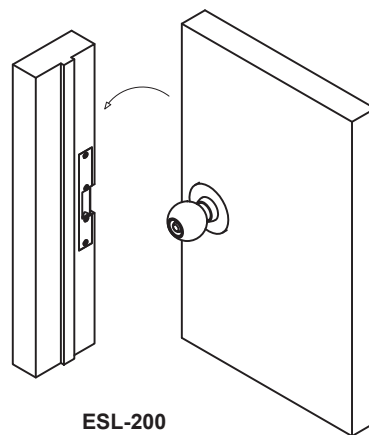

ESL-100 / 200 陰極鎖

ESL-100

ESL-200

規格

型號	ESL-100	ESL-100F	ESL-200	ESL-200F
控制方式	通電開	斷電開	通電開	斷電開
面板材質(未指定時標配)	烤漆鐵面板(銅色)	烤漆鐵面板(銅色)	不鏽鋼	不鏽鋼
面板材質(可選購)	烤漆鐵面板(鉻色)	-	-	-
電壓	12VDC	12VDC	12VDC	12VDC
電流	400mA	100mA	400mA	200mA
斜舌深度	13.5mm	13.5mm	9.6mm	9.6mm
適用的門斜舌長度	5/8"(15.8mm)	5/8"(15.8mm)	3/8"(9.5mm)	3/8"(9.5mm)
鎖體尺寸	149L x 32W x 36.5H mm		160L x 25W x 30.4H mm	
面板尺寸	149L x 32W x 3T mm		160L x 25W x 2T mm	
重量	286公克		245公克	

安裝示意圖

ESL-100

ESL-200

鎖體尺寸圖

ESL-100

ESL-200