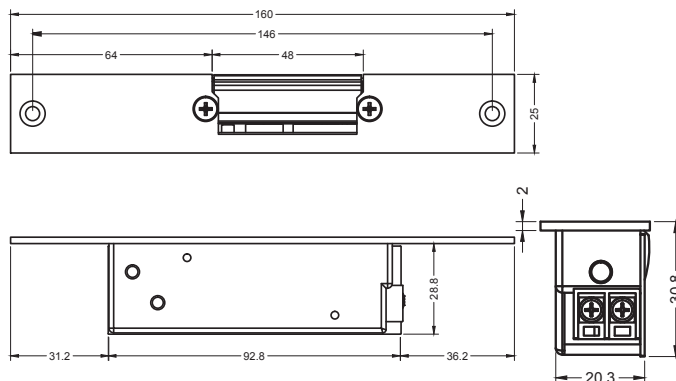

ESL-100 / 200 陰極鎖

ESL-100

ESL-200

規格

型號	ESL-100	ESL-100F	ESL-200	ESL-200F
控制方式	通電開	斷電開	通電開	斷電開
面板材質(未指定時標配)	烤漆鐵面板(銅色)	烤漆鐵面板(銅色)	不鏽鋼	不鏽鋼
面板材質(可選購)	烤漆鐵面板(鉻色)	-	-	-
電壓	12VDC	12VDC	12VDC	12VDC
電流	400mA	100mA	400mA	200mA
斜舌深度	13.5mm	13.5mm	9.6mm	9.6mm
適用的門斜舌長度	5/8"(15.8mm)	5/8"(15.8mm)	3/8"(9.5mm)	3/8"(9.5mm)
鎖體尺寸	149L x 32W x 36.5H mm		160L x 25W x 30.4H mm	
面板尺寸	149L x 32W x 3T mm		160L x 25W x 2T mm	
重量	286公克		245公克	

安裝示意圖

ESL-100

ESL-200

鎖體尺寸圖

ESL-100

ESL-200