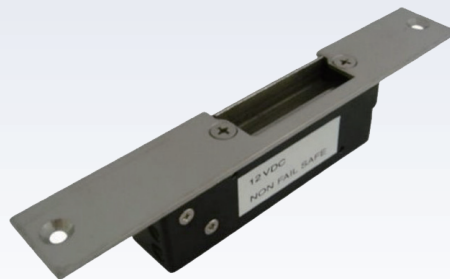

ESL-100 / 200 陰極鎖

ESL-100

ESL-200

規格

型號	ESL-100	ESL-100F	ESL-200	ESL-200F
控制方式	通電開	斷電開	通電開	斷電開
面板材質(未指定時標配)	烤漆鐵面板(銅色)	烤漆鐵面板(銅色)	不鏽鋼	不鏽鋼
面板材質(可選購)	烤漆鐵面板(鉻色)	-	-	-
電壓	12VDC	12VDC	12VDC	12VDC
電流	400mA	100mA	400mA	200mA
斜舌深度	13.5mm	13.5mm	9.6mm	9.6mm
適用的門斜舌長度	5/8"(15.8mm)	5/8"(15.8mm)	3/8"(9.5mm)	3/8"(9.5mm)
鎖體尺寸	149L x 32W x 36.5H mm		160L x 25W x 30.4H mm	
面板尺寸	149L x 32W x 3T mm		160L x 25W x 2T mm	
重量	286公克		245公克	

安裝示意圖

ESL-100

ESL-200

鎖體尺寸圖

ESL-100

ESL-200