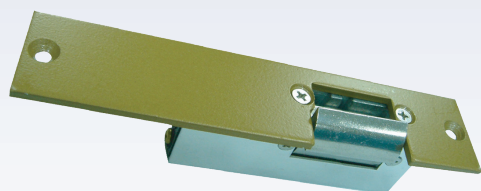

ESL-100 / 200 陰極鎖

ESL-100

ESL-200

規格

型號	ESL-100	ESL-100F	ESL-200	ESL-200F
控制方式	通電開	斷電開	通電開	斷電開
面板材質(未指定時標配)	烤漆鐵面板(銅色)	烤漆鐵面板(銅色)	不鏽鋼	不鏽鋼
面板材質(可選購)	烤漆鐵面板(鉻色)	-	-	-
電壓	12VDC	12VDC	12VDC	12VDC
電流	400mA	100mA	400mA	200mA
斜舌深度	13.5mm	13.5mm	9.6mm	9.6mm
適用的門斜舌長度	5/8"(15.8mm)	5/8"(15.8mm)	3/8"(9.5mm)	3/8"(9.5mm)
鎖體尺寸	149L x 32W x 36.5H mm		160L x 25W x 30.4H mm	
面板尺寸	149L x 32W x 3T mm		160L x 25W x 2T mm	
重量	286公克		245公克	

安裝示意圖

ESL-100

ESL-200

鎖體尺寸圖

ESL-100

ESL-200