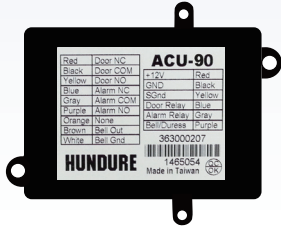

ACU-30

ACU-90

功能特色

- ACU-30 可與 RAC-340、RAC-520、RAC-820、RAC-852、RAC-920、RAC-930、RAC-940、RAC-960、RAC-970、HTA-850、HTA-852、HTA-856、HTA-860、HTA-870 連接控制使用。
- ACU-30與 L型系列讀卡機搭配，可連接RAC-2400、RAC-2400N、GCU控制使用。
- ACU-90 與 L型系列讀卡機搭配，可連接NCU控制使用。
- 提供 2 個輸出點，可連接電鎖、警報器或響鈴。
- 具靜電放電防護設計，以確保資料傳輸不受干擾。
- 2 組輸出點狀態設定: NO 常態開路模式，NC 常態導通模式。

規格

輸出點	2 Relay (電鎖，警報器或響鈴)
LED顯示器	Power × 1
電源輸入	DC 12 V / 1A
消耗電流	120mA (max)
工作溫度	-10° C ~ 55° C / 14° F ~ 131° F
相對濕度	20% ~ 80% (在不凝結成水滴的狀態下)
體積	62mm(L) x 45mm(W) x 20mm(H)
重量	58g

訂購資訊

包裝內容: ■ ACU-30 or ACU-90 x 1